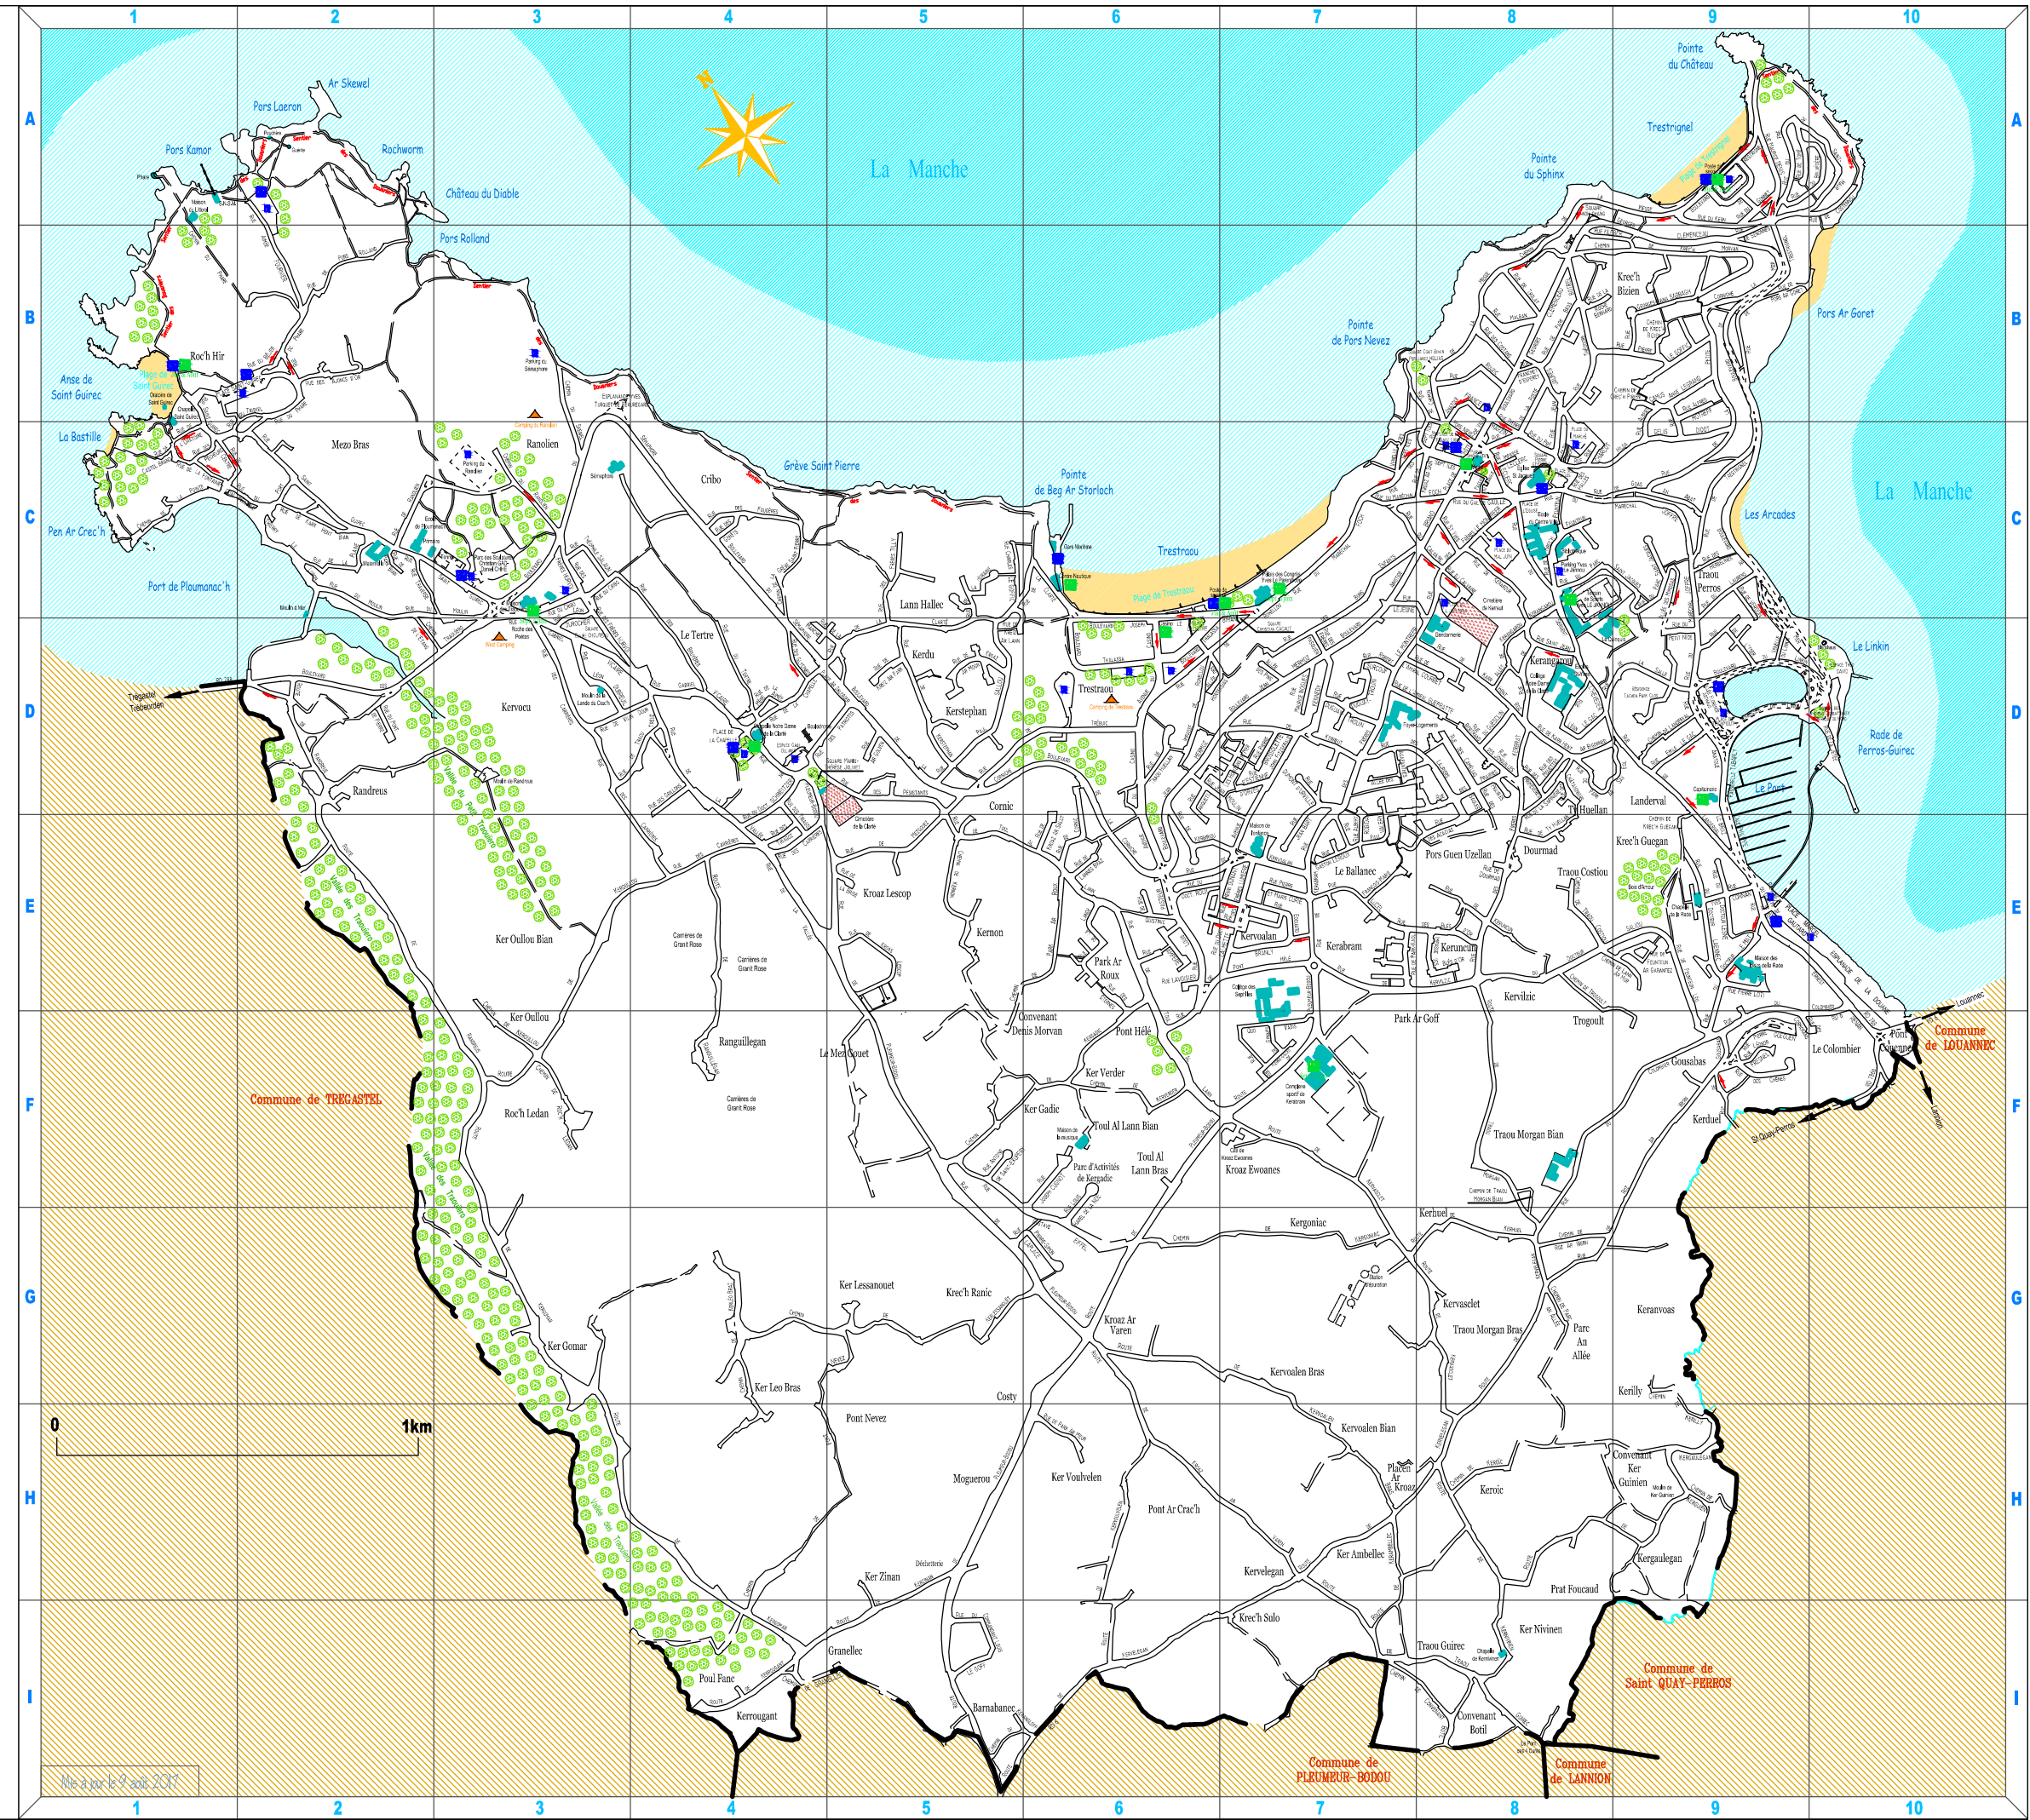

INDEX DES RUES et LIEUX-DITS

Table listing street names and locations with corresponding grid coordinates (e.g., A1, B2, C3) for each entry.

1km scale bar

Mise à jour le 19 août 2023