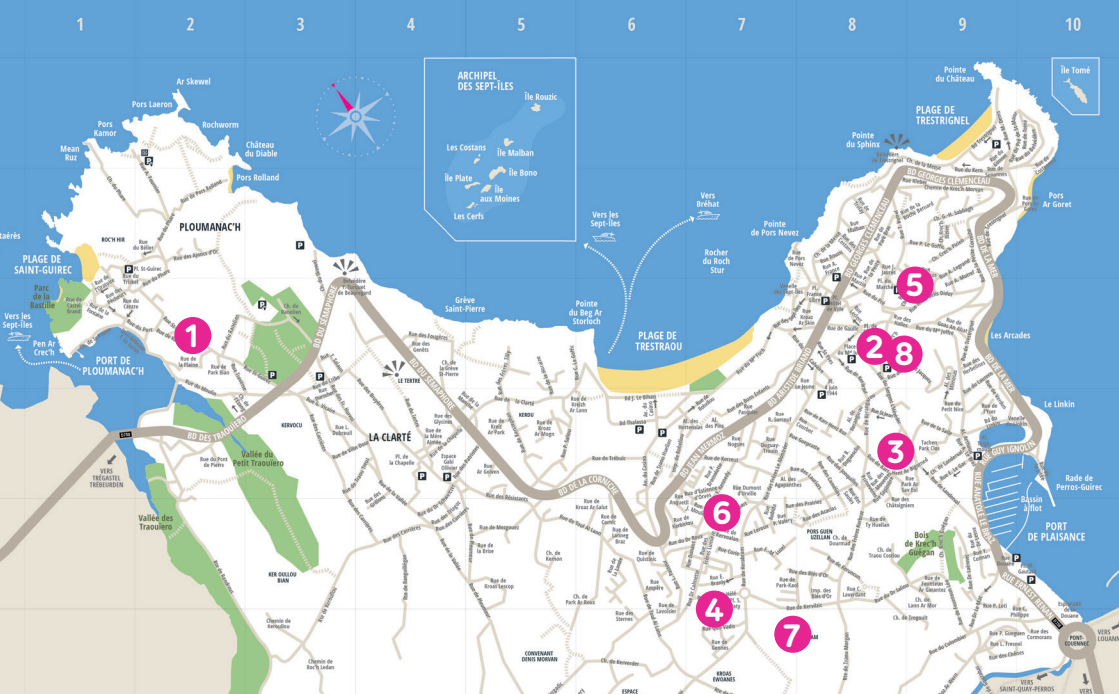

1

École Plouman'ch
20, rue Saint-Guirec

3

École Saint-Yves & Collège Notre Dame de la Clarté
13 rue du Sergent L'Hévéder

5

Centre de loisirs
37 rue Hilda Gélis Didot

7

Espace Jeunesse & Point Écoute Jeunes
Complexe sportif de Kérabram

2

École du Centre-ville
15 rue de Krec'h Feunteun

4

Collège les Sept-Îles
304, route de Pleumeur-Bodou

6

Crèche collective Tom Pouce
23 rue de Kervoilan

8

Bibliothèque & ludothèque
14 rue de Krec'h Feunteun

MAISON DE L'ENFANCE

23 rue de Kervoilan, 22700 Perros-Guirec
Tél : 02 96 91 11 12 ou 02 96 91 15 11
maisondelenfance@perros-guirec.com

SERVICE JEUNESSE - VIE SCOLAIRE ET SPORT

12 rue des Sept-îles, 22700 Perros-Guirec
Tél : 02 96 49 02 62 ou 02 96 49 02 59
enfancejeunesse@perros-guirec.com
affairescolaires@perros-guirec.com
sports@perros-guirec.com