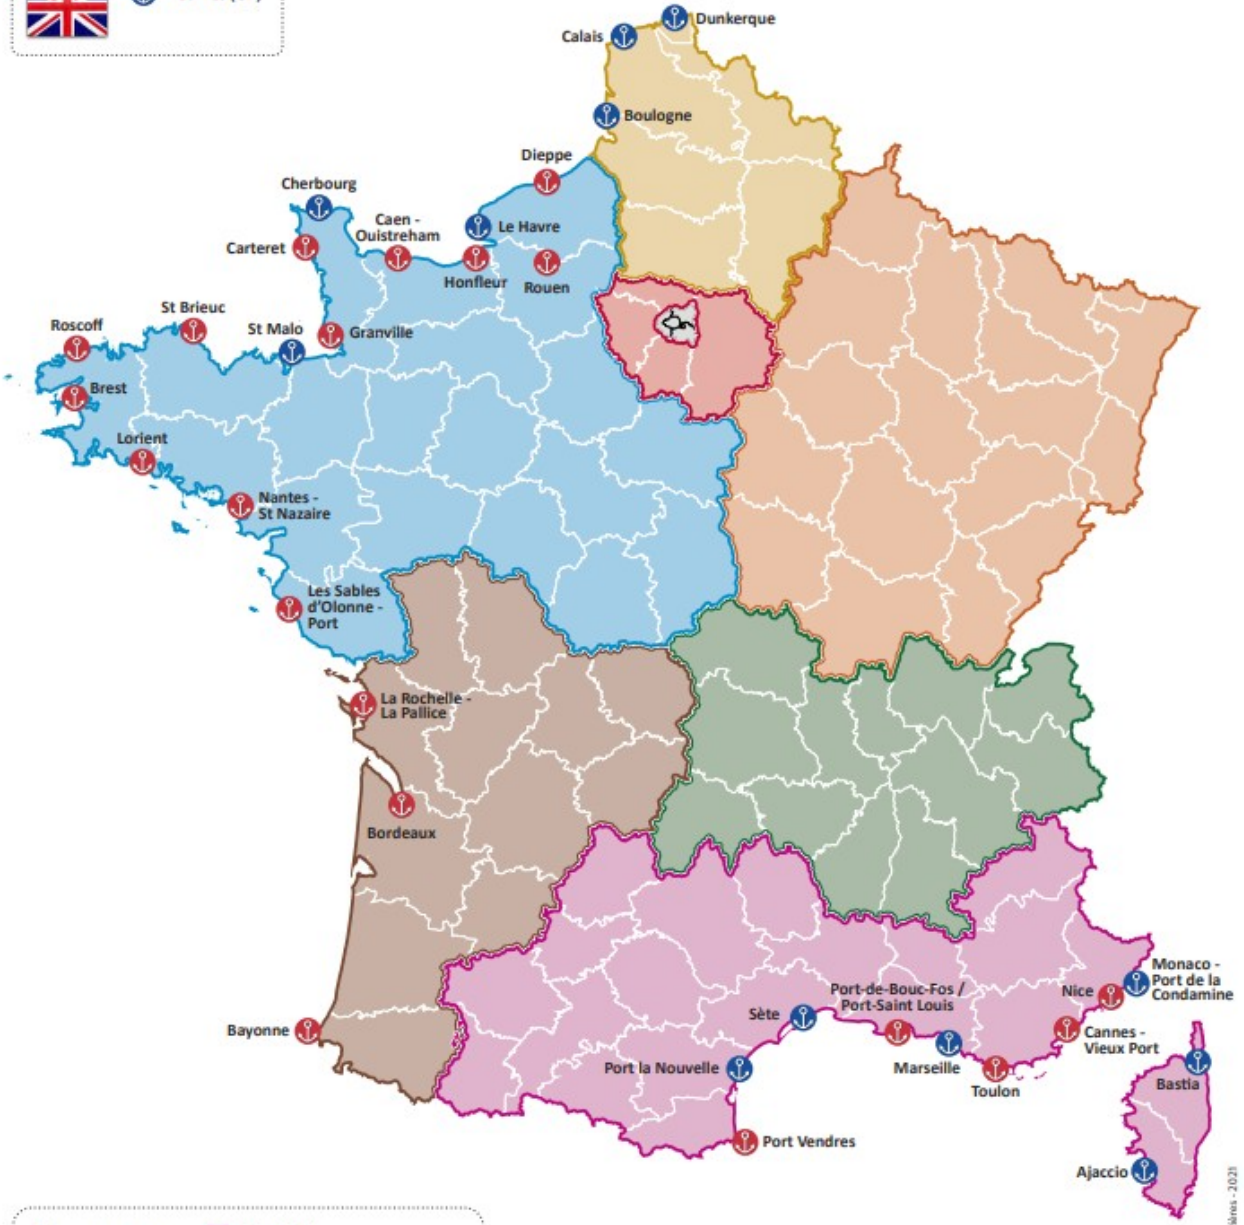

# Points de passage frontaliers maritimes

- Zone Ouest
- Zone Nord
- Zone Est
- Zone Sud-Est
- Zone Sud
- Zone Sud-Ouest
- Grande couronne (DID 77)
- Paris et petite couronne (PP)
- ⚓ Points de passage frontaliers maritimes sous responsabilité de la PAF en métropole (13 PPF)
- ⚓ Points de passage frontaliers maritimes sous responsabilité de la Douane en métropole (20 PPF)